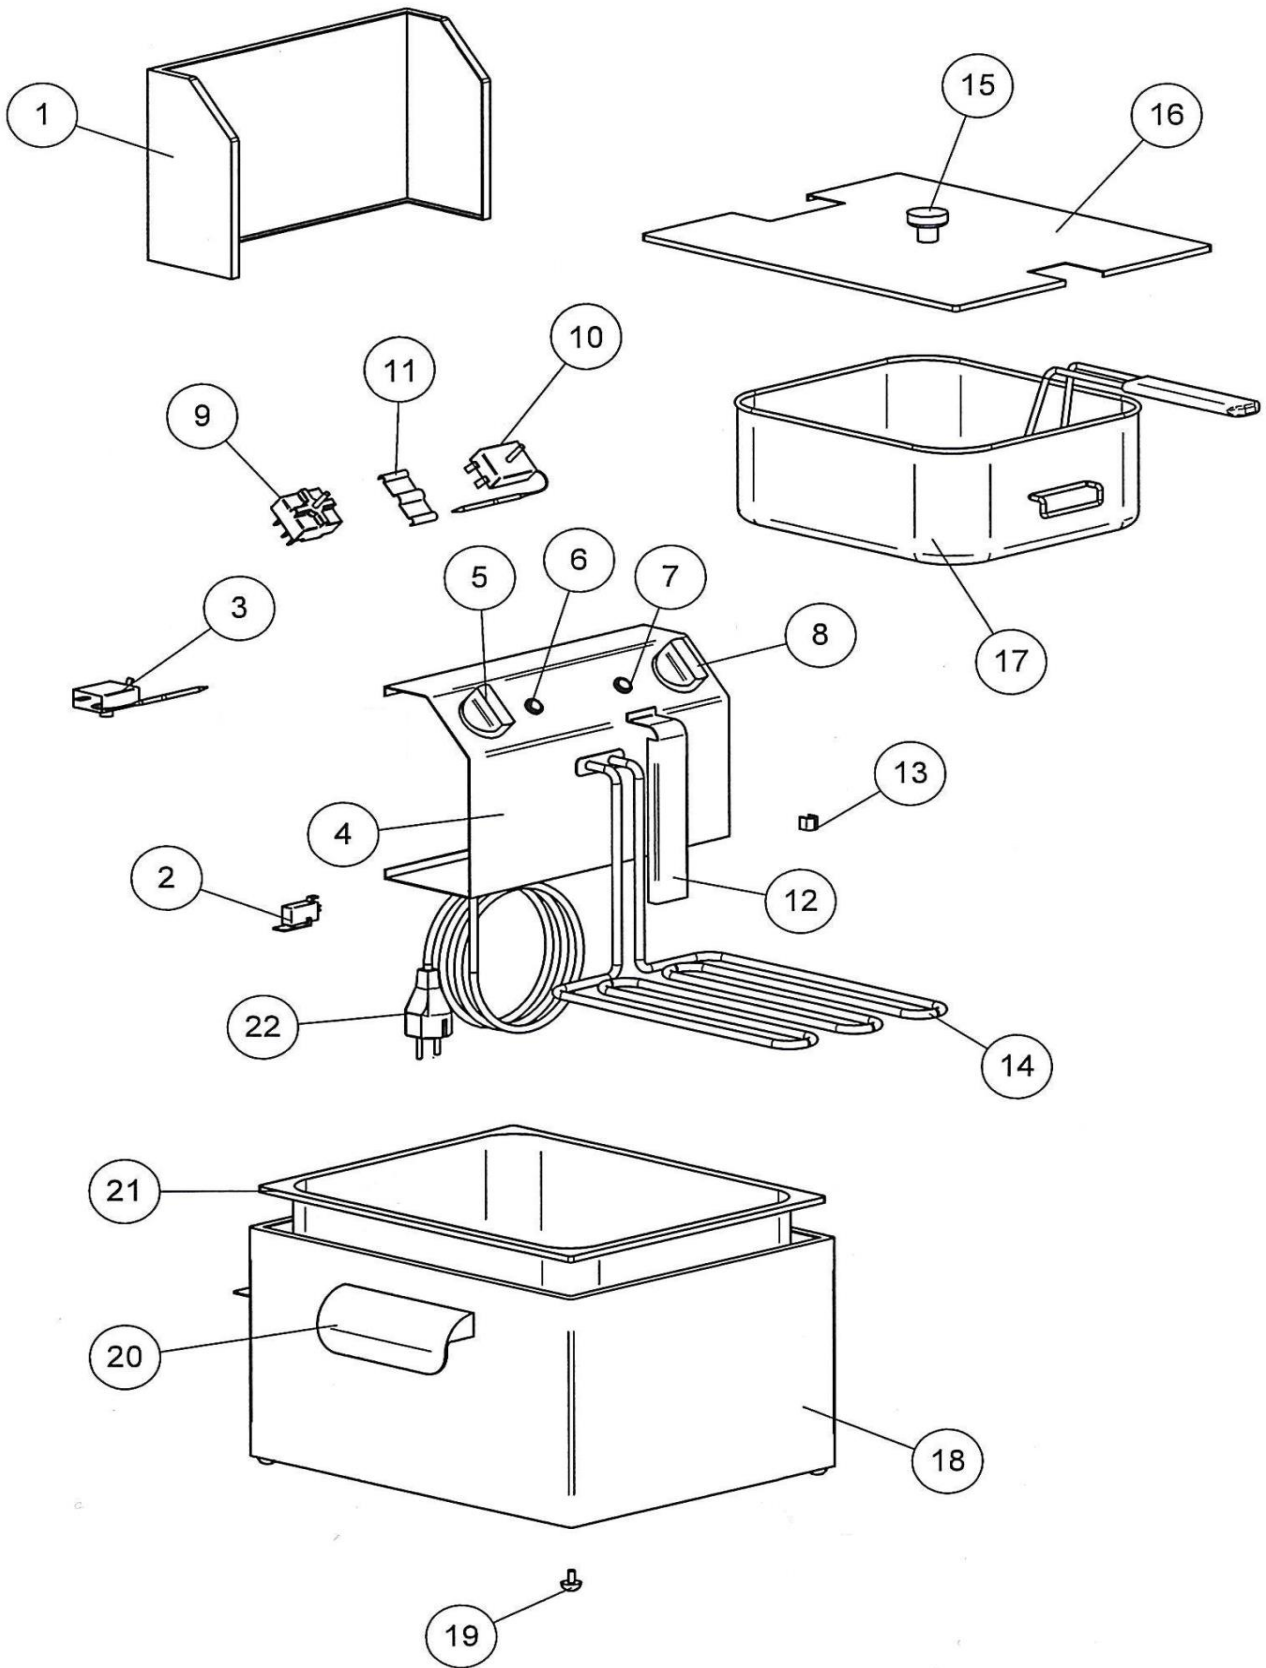

SPARE PART LIST / ESPLOSO FE4-44 - FE4S-44S

SPARE PART LIST / ESPLOSO FE4-44 - FE4S-44S

REF.	CODE CODICE	DESCRIPTION	DESCRIZIONE
1	R01174	Rear cover	Carter posteriore testata
2	R00110	Microswitch	Microinterruttore
3	R00109	Safety thermostat 240°C	Termostato sicurezza 240°C
4		Front cover	Carter testata
5	R00348	Switch knob & ring	Manopola e ghiera interruttore
6	R00264	Green light	Spia verde
7	R00202	Orange light	Spia arancione
8	R00265	Thermostat knob & ring	Manopola e ghiera termostato
9	R00209	Switch	Interruttore
10	R00041	Working thermostat 180°C	Termostato lavoro 180°C
11	R00266	Double bulbs spring	Molla bulbi doppia
12	R00961	Heating element cover	Carter resistenza
13	R00267	Capillary spring	Molla capillare
14	R00223	Heating element 2000 W FE4-44	Resistenza 2000 W FE4-44
14	R00744	Heating element 3200 W FE4S-44S	Resistenza 3200 W FE4S-44S
15	R00309	Lid knob	Pomolo coperchio
16		Lid	Coperchio
17	R00397	Basket	Cestello
18		Chassis FE4-4S	Carcassa FE4-4S
18	R01175	Chassis FE44-44S	Carcassa FE44-S
19	R00603	Foot	Piedino
20	R00310	Handle	Maniglia
21	R00629	Basin	Vasca
22	R00268	Electric cable	Cavo elettrico